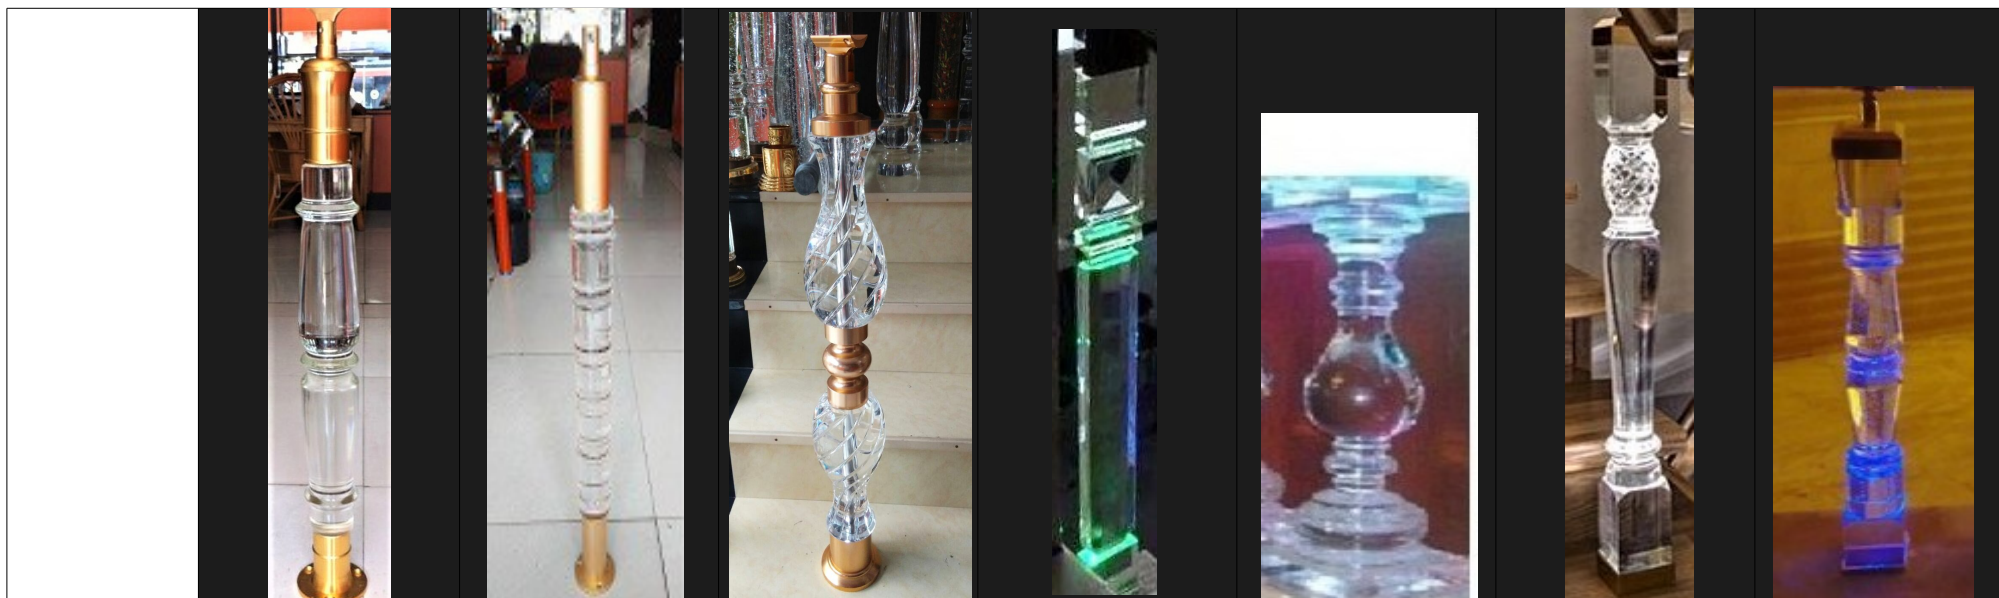

№ модели	№22	№23	№24	№25	№26	№27	№28
Размер, мм	○ 850x67x67	○ 850x68x68	○ 850x120x120	∞ 40x100x800∞ 40x100x800	□ 130x130x500	□ 800x73x73	□ 500x73x73
Пузырьки	да	да	да	да	да	да	да
Цена без крепежа, руб					15500	8000	4800
Цена с крепежом, руб	6700	6700	15200	9400		9500	6300